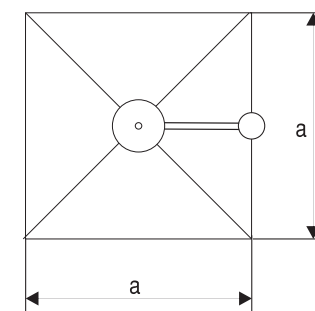

Abmessungen von quadratischen Regenschirmen

Der Name des Sets	axa Dimension
S-K4-4	4,05 x 4,05
S-K6-4	5,07 x 5,07
S-K9-4	5,93 x 5x93
S-K12-4	7,03 x 7,03

Der Name des Sets	axb Dimension
S-K4-2	4,05 x 2,0
S-K6-2	5,07 x 2,51
S-K9-2	5,93 x 2.94
S-K12-2	7,03 x 3.49

Der Name des Sets	axa Dimension
S-K4-1	2,0 x 2,0
S-K6-1	2,51 x 2,51
S-K9-1	2,94 x 2.94
S-K12-1	3,49 x 3.49

Abmessungen von rechteckigen Regenschirmen

Der Name des Sets	axb Dimension
S-P4-4	4,47 x 3,25
S-P5-4	5,41 x 3,83
S-P7-4	6,29 x 4,63
S-P9-4	7,03 x 5,07

Der Name des Sets	axb Dimension
S-P4-2	4,47 x 1,60
S-P5-2	5,41 x 1,89
S-P7-2	6,29 x 2,29
S-P9-2	7,03 x 2,51

Der Name des Sets	axb Dimension
S-P4-2	3,25 x 2,21
S-P5-2	3,83 x 2,68
S-P7-2	4,63 x 3,12
S-P9-2	5,07 x 3,49

Der Name des Sets	axb Dimension
S-P4-1	2,21 x 1,60
S-P5-1	2,68 x 1,89
S-P7-1	3,12 x 2,29
S-P9-1	3,49 x 2,51

Abmessungen von quadratischen Regenschirmen

Abmessungen von rechteckigen Regenschirmen

Der Name des Sonnenschirms	axa Dimension
K4	2,0 x 2,0
K6	2,51 x 2,51
K9	2,94 x 2,94
K12	3,49 x 3,49