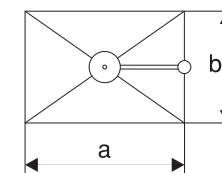

Abmessungen von quadratischen Regenschirmen

Der Name des Sets	axa Dimension
S-K4-4	4,05 x 4,05
S-K6-4	5,07 x 5,07
S-K9-4	5,93 x 5x93
S-K12-4	7,03 x 7,03

Der Name des Sets	axb Dimension
S-K4-2	4,05 x 2,0
S-K6-2	5,07 x 2,51
S-K9-2	5,93 x 2.94
S-K12-2	7,03 x 3.49

Der Name des Sets	axa Dimension
S-K4-1	2,0 x 2,0
S-K6-1	2,51 x 2,51
S-K9-1	2,94 x 2.94
S-K12-1	3,49 x 3.49

Abmessungen von rechteckigen Regenschirmen

Der Name des Sets	axb Dimension
S-P4-4	4,47 x 3,25
S-P5-4	5,41 x 3,83
S-P7-4	6,29 x 4,63
S-P9-4	7,03 x 5,07

Der Name des Sets	axb Dimension
S-P4-2	4,47 x 1,60
S-P5-2	5,41 x 1,89
S-P7-2	6,29 x 2,29
S-P9-2	7,03 x 2,51

Der Name des Sets	axb Dimension
S-P4-2	3,25 x 2,21
S-P5-2	3,83 x 2,68
S-P7-2	4,63 x 3,12
S-P9-2	5,07 x 3,49

Der Name des Sets	axb Dimension
S-P4-1	2,21 x 1,60
S-P5-1	2,68 x 1,89
S-P7-1	3,12 x 2,29
S-P9-1	3,49 x 2,51

Abmessungen von quadratischen Regenschirmen

Abmessungen von rechteckigen Regenschirmen

Der Name des Sonnenschirms	axa Dimension
K4	2,0 x 2,0
K6	2,51 x 2,51
K9	2,94 x 2,94
K12	3,49 x 3,49