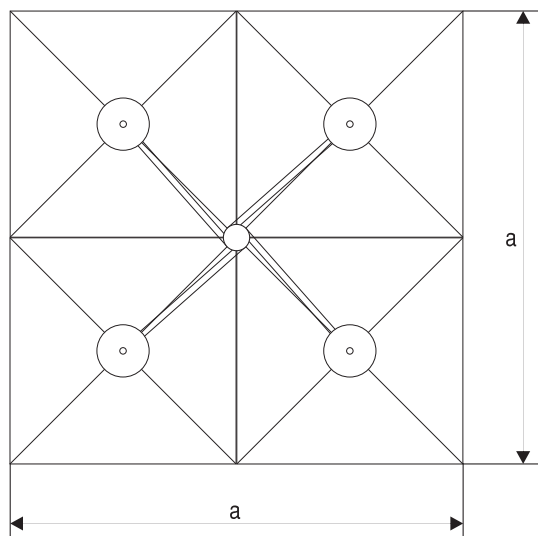

Abmessungen von quadratischen Regenschirmen

Der Name des Sets	axa Dimension
S-K4-4	4,05 x 4,05
S-K6-4	5,07 x 5,07
S-K9-4	5,93 x 5x93
S-K12-4	7,03 x 7,03

Der Name des Sets	axb Dimension
S-K4-2	4,05 x 2,0
S-K6-2	5,07 x 2,51
S-K9-2	5,93 x 2.94
S-K12-2	7,03 x 3.49

Der Name des Sets	axa Dimension
S-K4-1	2,0 x 2,0
S-K6-1	2,51 x 2,51
S-K9-1	2,94 x 2.94
S-K12-1	3,49 x 3.49

Abmessungen von rechteckigen Regenschirmen

Der Name des Sets	axb Dimension
S-P4-4	4,47 x 3,25
S-P5-4	5,41 x 3,83
S-P7-4	6,29 x 4,63
S-P9-4	7,03 x 5,07

Der Name des Sets	axb Dimension
S-P4-2	4,47 x 1,60
S-P5-2	5,41 x 1,89
S-P7-2	6,29 x 2,29
S-P9-2	7,03 x 2,51

Der Name des Sets	axb Dimension
S-P4-2	3,25 x 2,21
S-P5-2	3,83 x 2,68
S-P7-2	4,63 x 3,12
S-P9-2	5,07 x 3,49

Der Name des Sets	axb Dimension
S-P4-1	2,21 x 1,60
S-P5-1	2,68 x 1,89
S-P7-1	3,12 x 2,29
S-P9-1	3,49 x 2,51

Abmessungen von quadratischen Regenschirmen

Abmessungen von rechteckigen Regenschirmen

Der Name des Sonnenschirms	axa Dimension
K4	2,0 x 2,0
K6	2,51 x 2,51
K9	2,94 x 2,94
K12	3,49 x 3,49