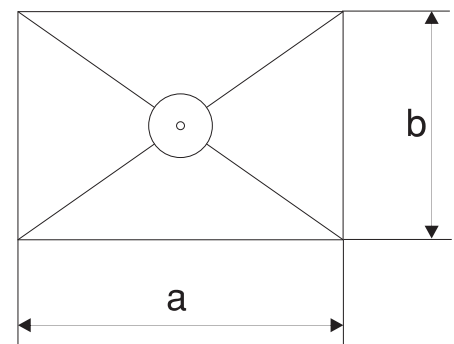

Der Name des Sets	axa Dimension
S-K4-1	2,0 x 2,0
S-K6-1	2,51 x 2,51
S-K9-1	2,94 x 2.94
S-K12-1	3,49 x 3.49

Abmessungen von rechteckigen Regenschirmen

Der Name des Sets	axb Dimension
S-P4-4	4,47 x 3,25
S-P5-4	5,41 x 3,83
S-P7-4	6,29 x 4,63
S-P9-4	7,03 x 5,07

Der Name des Sets	axb Dimension
S-P4-2	4,47 x 1,60
S-P5-2	5,41 x 1,89
S-P7-2	6,29 x 2,29
S-P9-2	7,03 x 2,51

Der Name des Sets	axb Dimension
S-P4-2	3,25 x 2,21
S-P5-2	3,83 x 2,68
S-P7-2	4,63 x 3,12
S-P9-2	5,07 x 3,49

Der Name des Sets	axb Dimension
S-P4-1	2,21 x 1,60
S-P5-1	2,68 x 1,89
S-P7-1	3,12 x 2,29
S-P9-1	3,49 x 2,51

Abmessungen von quadratischen Regenschirmen

Abmessungen von rechteckigen Regenschirmen

Der Name des Sonnenschirms	axa Dimension
K4	2,0 x 2,0
K6	2,51 x 2,51
K9	2,94 x 2,94
K12	3,49 x 3,49

Der Name des Sonnenschirms	axb Dimension
P4	2,21 x 1,60
P5	2,68 x 1,89
P7	3,12 x 2,29
P9	3,49 x 2,51