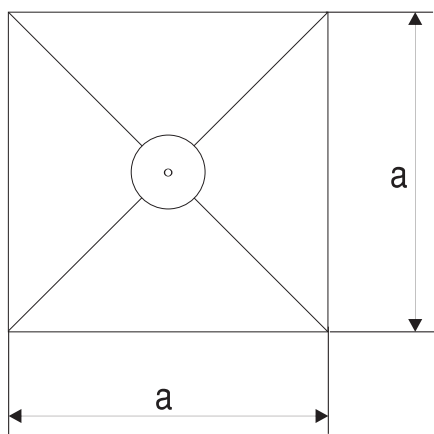

Der Name des Sets	axa Dimension
S-K4-1	2,0 x 2,0
S-K6-1	2,51 x 2,51
S-K9-1	2,94 x 2.94
S-K12-1	3,49 x 3.49

Abmessungen von rechteckigen Regenschirmen

Der Name des Sets	axb Dimension
S-P4-4	4,47 x 3,25
S-P5-4	5,41 x 3,83
S-P7-4	6,29 x 4,63
S-P9-4	7,03 x 5,07

Der Name des Sets	axb Dimension
S-P4-2	4,47 x 1,60
S-P5-2	5,41 x 1,89
S-P7-2	6,29 x 2,29
S-P9-2	7,03 x 2,51

Der Name des Sets	axb Dimension
S-P4-2	3,25 x 2,21
S-P5-2	3,83 x 2,68
S-P7-2	4,63 x 3,12
S-P9-2	5,07 x 3,49

Der Name des Sets	axb Dimension
S-P4-1	2,21 x 1,60
S-P5-1	2,68 x 1,89
S-P7-1	3,12 x 2,29
S-P9-1	3,49 x 2,51

Abmessungen von quadratischen Regenschirmen

Abmessungen von rechteckigen Regenschirmen

Der Name des Sonnenschirms	axa Dimension
K4	2,0 x 2,0
K6	2,51 x 2,51
K9	2,94 x 2,94
K12	3,49 x 3,49

Der Name des Sonnenschirms	axb Dimension
P4	2,21 x 1,60
P5	2,68 x 1,89
P7	3,12 x 2,29
P9	3,49 x 2,51