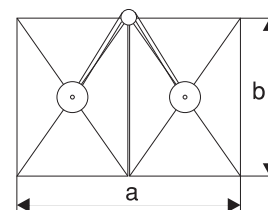

Abmessungen von quadratischen Regenschirmen

Der Name des Sets	axa Dimension
S-K4-4	4,05 x 4,05
S-K6-4	5,07 x 5,07
S-K9-4	5,93 x 5x93
S-K12-4	7,03 x 7,03

Der Name des Sets	axb Dimension
S-K4-2	4,05 x 2,0
S-K6-2	5,07 x 2,51
S-K9-2	5,93 x 2.94
S-K12-2	7,03 x 3.49

Der Name des Sets	axa Dimension
S-K4-1	2,0 x 2,0
S-K6-1	2,51 x 2,51
S-K9-1	2,94 x 2.94
S-K12-1	3,49 x 3.49

Abmessungen von rechteckigen Regenschirmen

Der Name des Sets	axb Dimension
S-P4-4	4,47 x 3,25
S-P5-4	5,41 x 3,83
S-P7-4	6,29 x 4,63
S-P9-4	7,03 x 5,07

Der Name des Sets	axb Dimension
S-P4-2	4,47 x 1,60
S-P5-2	5,41 x 1,89
S-P7-2	6,29 x 2,29
S-P9-2	7,03 x 2,51

Der Name des Sets	axb Dimension
S-P4-2	3,25 x 2,21
S-P5-2	3,83 x 2,68
S-P7-2	4,63 x 3,12
S-P9-2	5,07 x 3,49

Der Name des Sets	axb Dimension
S-P4-1	2,21 x 1,60
S-P5-1	2,68 x 1,89
S-P7-1	3,12 x 2,29
S-P9-1	3,49 x 2,51

Abmessungen von quadratischen Regenschirmen

Abmessungen von rechteckigen Regenschirmen

Der Name des Sonnenschirms	axa Dimension
K4	2,0 x 2,0
K6	2,51 x 2,51
K9	2,94 x 2,94
K12	3,49 x 3,49