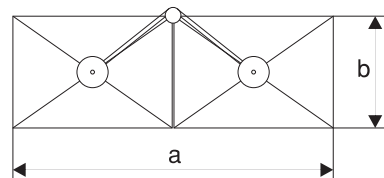

Abmessungen von quadratischen Regenschirmen

Der Name des Sets	axa Dimension
S-K4-4	4,05 x 4,05
S-K6-4	5,07 x 5,07
S-K9-4	5,93 x 5x93
S-K12-4	7,03 x 7,03

Der Name des Sets	axb Dimension
S-K4-2	4,05 x 2,0
S-K6-2	5,07 x 2,51
S-K9-2	5,93 x 2.94
S-K12-2	7,03 x 3.49

Der Name des Sets	axa Dimension
S-K4-1	2,0 x 2,0
S-K6-1	2,51 x 2,51
S-K9-1	2,94 x 2.94
S-K12-1	3,49 x 3.49

Abmessungen von rechteckigen Regenschirmen

Der Name des Sets	axb Dimension
S-P4-4	4,47 x 3,25
S-P5-4	5,41 x 3,83
S-P7-4	6,29 x 4,63
S-P9-4	7,03 x 5,07

Der Name des Sets	axb Dimension
S-P4-2	4,47 x 1,60
S-P5-2	5,41 x 1,89
S-P7-2	6,29 x 2,29
S-P9-2	7,03 x 2,51

Der Name des Sets	axb Dimension
S-P4-2	3,25 x 2,21
S-P5-2	3,83 x 2,68
S-P7-2	4,63 x 3,12
S-P9-2	5,07 x 3,49

Der Name des Sets	axb Dimension
S-P4-1	2,21 x 1,60
S-P5-1	2,68 x 1,89
S-P7-1	3,12 x 2,29
S-P9-1	3,49 x 2,51

Abmessungen von quadratischen Regenschirmen

Abmessungen von rechteckigen Regenschirmen

Der Name des Sonnenschirms	axa Dimension
K4	2,0 x 2,0
K6	2,51 x 2,51
K9	2,94 x 2,94
K12	3,49 x 3,49