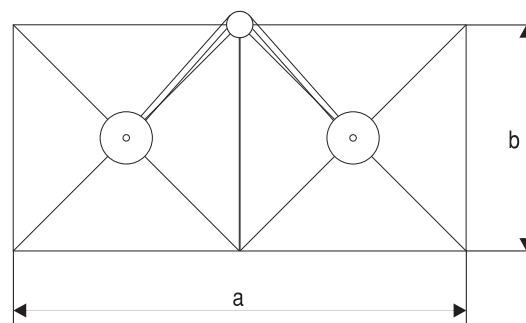

Abmessungen von quadratischen Regenschirmen

Der Name des Sets	axa Dimension
S-K4-4	4,05 x 4,05
S-K6-4	5,07 x 5,07
S-K9-4	5,93 x 5x93
S-K12-4	7,03 x 7,03

Der Name des Sets	axb Dimension
S-K4-2	4,05 x 2,0
S-K6-2	5,07 x 2,51
S-K9-2	5,93 x 2.94
S-K12-2	7,03 x 3.49

Der Name des Sets	axa Dimension
S-K4-1	2,0 x 2,0
S-K6-1	2,51 x 2,51
S-K9-1	2,94 x 2.94
S-K12-1	3,49 x 3.49

Abmessungen von rechteckigen Regenschirmen

Der Name des Sets	axb Dimension
S-P4-4	4,47 x 3,25
S-P5-4	5,41 x 3,83
S-P7-4	6,29 x 4,63
S-P9-4	7,03 x 5,07

Der Name des Sets	axb Dimension
S-P4-2	4,47 x 1,60
S-P5-2	5,41 x 1,89
S-P7-2	6,29 x 2,29
S-P9-2	7,03 x 2,51

Der Name des Sets	axb Dimension
S-P4-2	3,25 x 2,21
S-P5-2	3,83 x 2,68
S-P7-2	4,63 x 3,12
S-P9-2	5,07 x 3,49

Der Name des Sets	axb Dimension
S-P4-1	2,21 x 1,60
S-P5-1	2,68 x 1,89
S-P7-1	3,12 x 2,29
S-P9-1	3,49 x 2,51

Abmessungen von quadratischen Regenschirmen

Abmessungen von rechteckigen Regenschirmen

Der Name des Sonnenschirms	axa Dimension
K4	2,0 x 2,0
K6	2,51 x 2,51
K9	2,94 x 2,94
K12	3,49 x 3,49